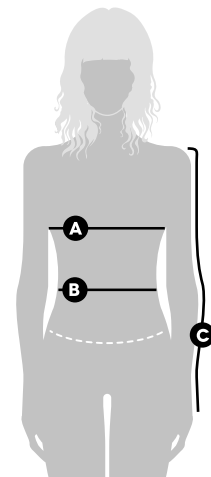

MICROPOLAR LLANQUIHUE MUJER	XS	S	M	L	XL
-----------------------------	----	---	---	---	----

**A. PECHO**

93	93-97	97-101	101-105	105-111
----	-------	--------	---------	---------

**B. CINTURA**

88	88-92	92-96	96-100	100-104
----	-------	-------	--------	---------

**C. LARGO BRAZO**

59	60	61	62	63
----	----	----	----	----

*\* Medidas en centímetros.*